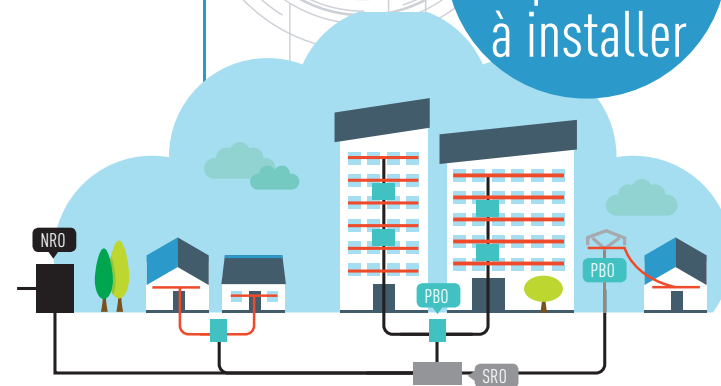

**LA FIBRE
OPTIQUE
ARRIVE
CHEZ VOUS**

10 000 KM
de fibre à
déployer

**Environ
300 000**
prises
à installer

Légende :

- Déploiement du réseau Oise-THD en souterrain ou en aérien
- Raccordement final (effectué par l'opérateur)

NRO Le Noeud de Raccordement Optique (NRO) est un local préfabriqué, qui est situé sur l'artère principale des 1200 km de fibre optique déjà installée dans le cadre du déploiement du haut débit par le Département. Il peut accueillir jusqu'à 20 000 lignes.

SRO Le Sous Répartiteur Optique (SRO) est une armoire de rue qui est le point de concentration des câbles couvrant une ou plusieurs communes et peut détenir jusqu'à 720 lignes.

PBO Le Point de Branchement Optique (PBO) est le boîtier, souvent blanc, à partir duquel les branchements d'abonnés sont réalisés (au pied de votre immeuble ou sur le trottoir devant votre maison) qui peut supporter jusqu'à 6 lignes.