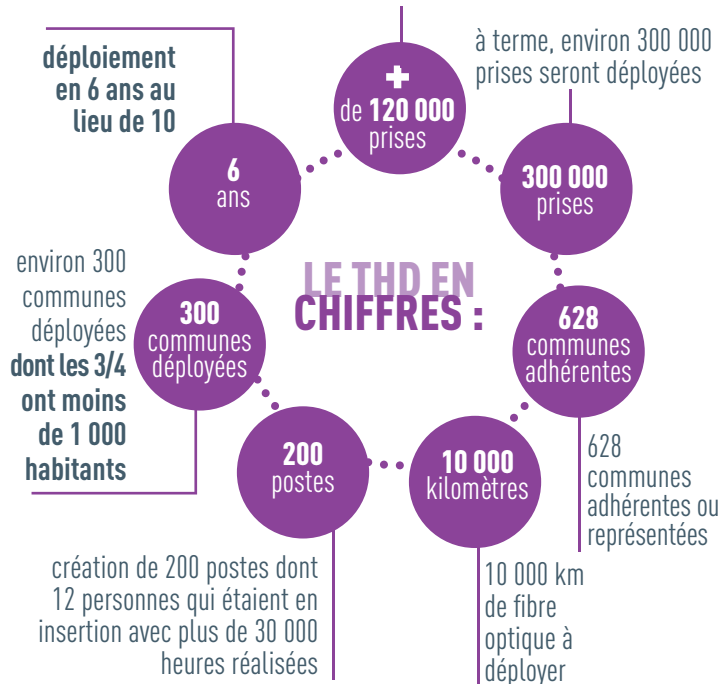

**DANS
L'OISE,
LA FIBRE
OPTIQUE
SUR TOUT LE
TERRITOIRE³**

Priorité aux communes rurales

Le Syndicat Mixte Oise Très Haut Débit (SMOTHD) créé à l'initiative du Département met en œuvre son programme de déploiement **100% fibre optique sur 635 communes** du département de l'Oise en dehors des zones dites AMII⁴.

À noter

Sur les zones AMII, le SMOTHD n'est pas autorisé à intervenir, car elles sont réservées par la loi aux opérateurs privés qui se sont engagés à investir. L'arrivée de la fibre sur ces zones dépend donc de la relation entre les collectivités concernées et les opérateurs et non du Département.

plus de 120 000 prises déjà déployées
soit 1/3 du programme